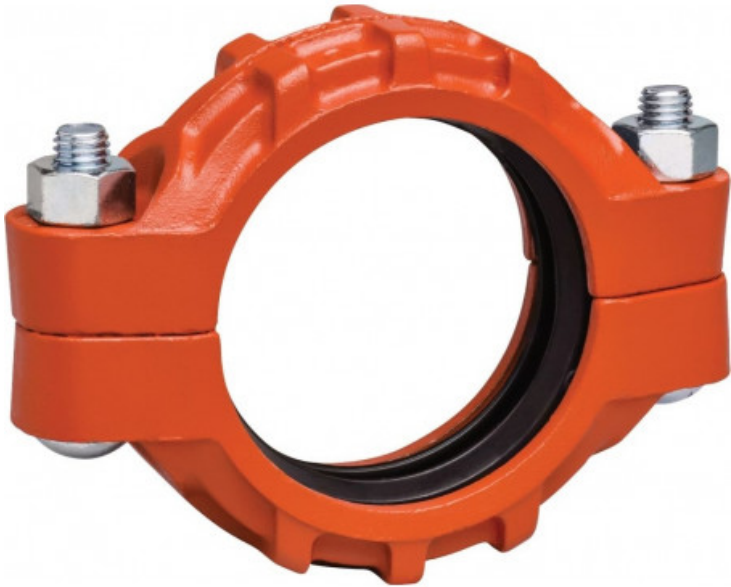

# Collier VICTAULIC® type 77 DN150 pour pompe centrifuge

**Codes de produit:**

Reference:  
PC342-00004  
EAN13: -  
UPC: -

**Attributs du produit:**

**Description du produit:**