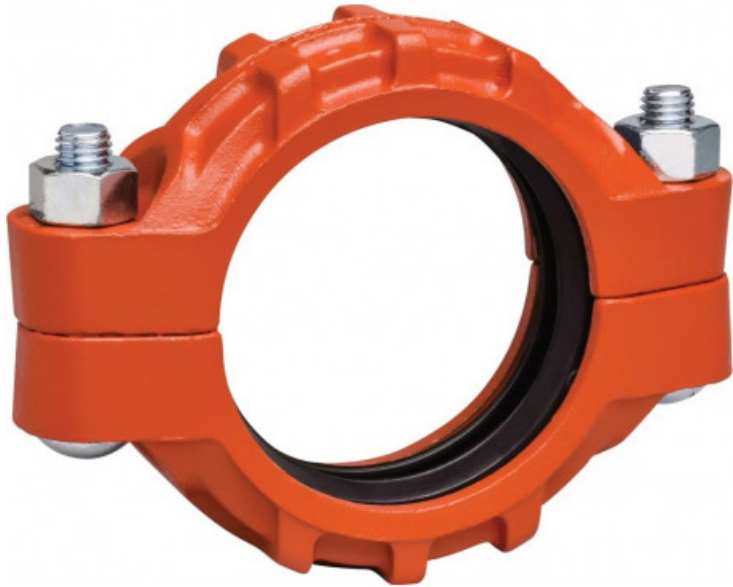

Collier VICTAULIC® type 77 DN50 pour pompe centrifuge

Codes de produit:

Reference:
PC342-00001
EAN13: -
UPC: -

Attributs du produit:

Description du produit: