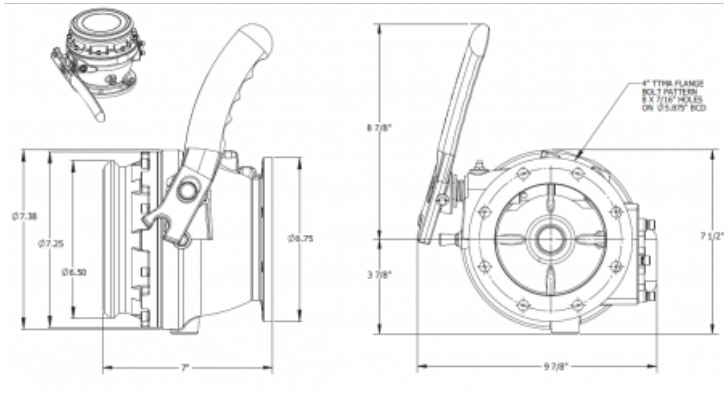

# Prise de remplissage API 4" sans levier - bride TTMA

**Codes de produit:**

**Attributs du produit:**

Reference:

PC174-00005

EAN13: -

UPC: -

**Description du produit:**