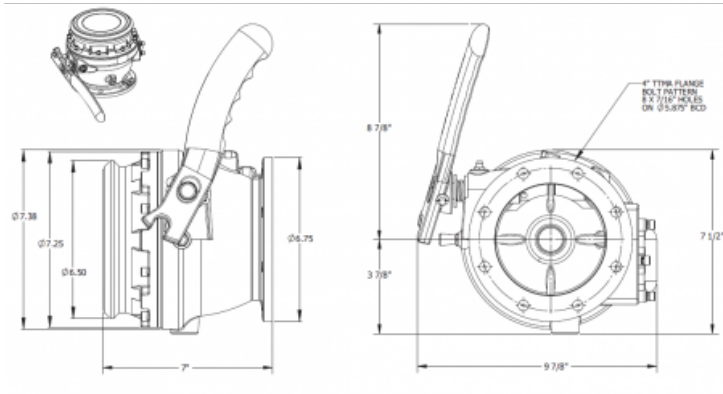

Prise de remplissage API 4" sans levier - bride TTMA

Codes de produit:

Attributs du produit:

Reference:

PC174-00005

EAN13: -

UPC: -

Description du produit: