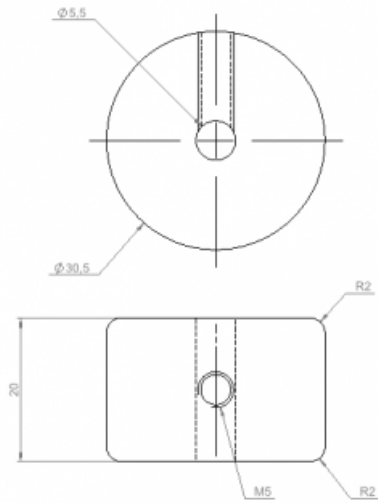

# Cable stop for B-REEL bonding reel

Tolérances générales sauf indication.  
Selon ISO 2768-mK  
Etat de surface = Ra 3.2

**Product codes:**

**Product attributes:**

Reference:  
PP615-00010  
EAN13: -  
UPC: -