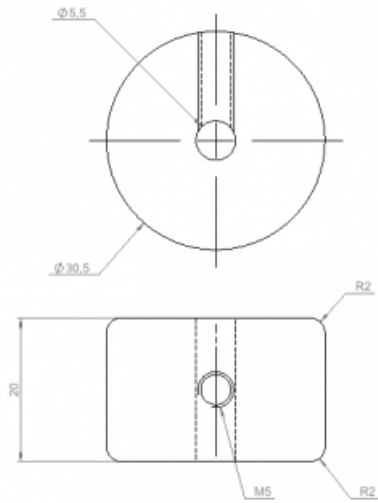

Cable stop for B-REEL bonding reel

Tolérances générales sauf indication.
Suivant ISO 2768-mK
Etat de surface = Ra 3.2

Product codes:

Product attributes:

Reference:
PP615-00010
EAN13: -
UPC: -

Product description: